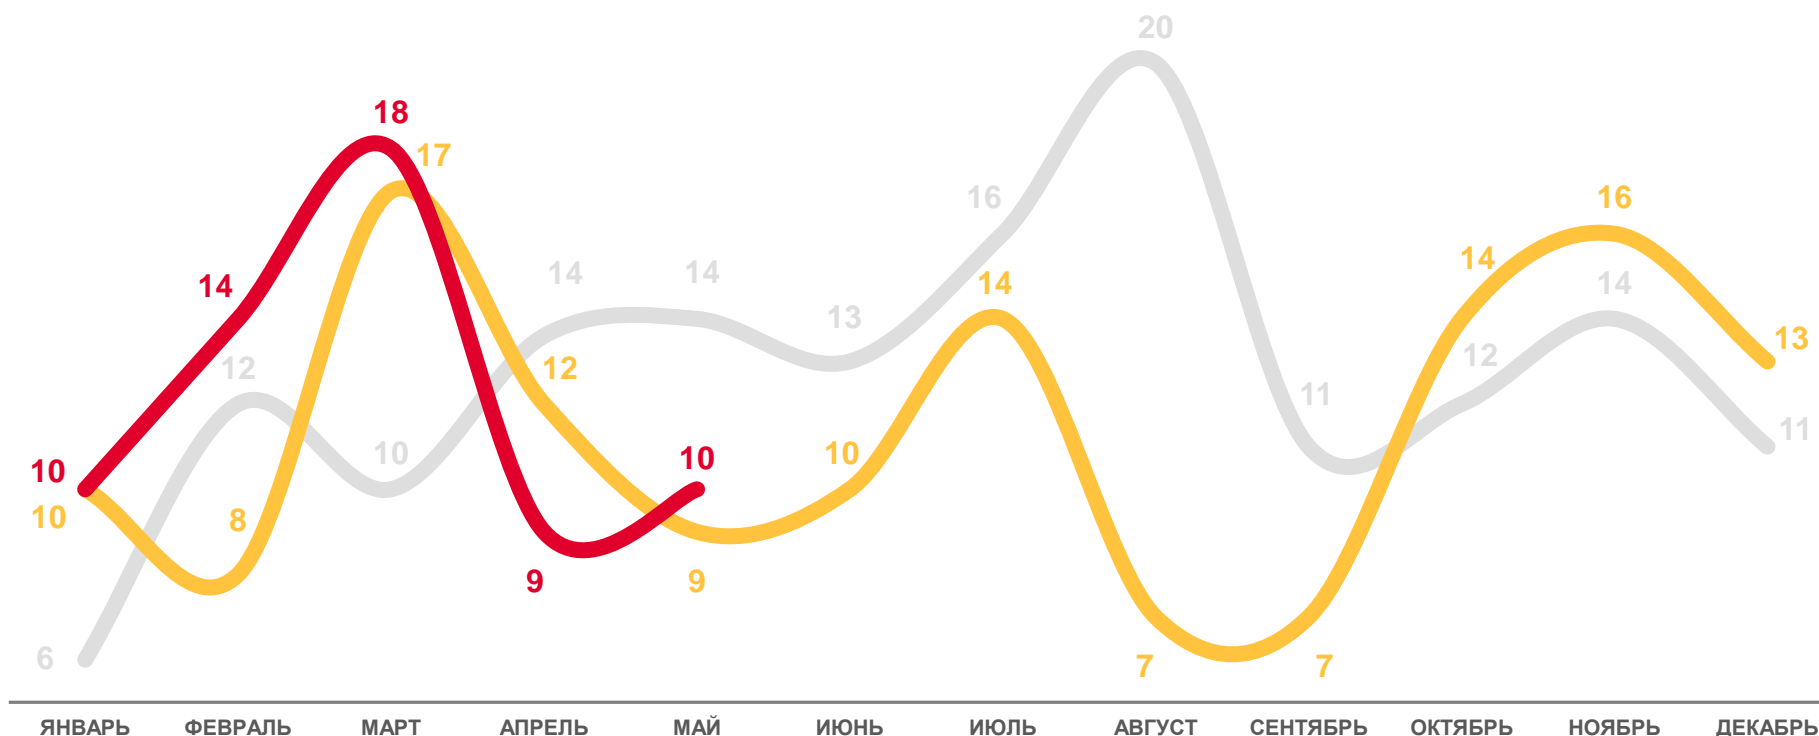

2023

ПОКАЗАТЕЛИ МЛАДЕНЧЕСКОЙ СМЕРТНОСТИ

человек

Январь-май
2023 года

человек

61

в расчете
на 1 000 родившихся
живыми

5,5