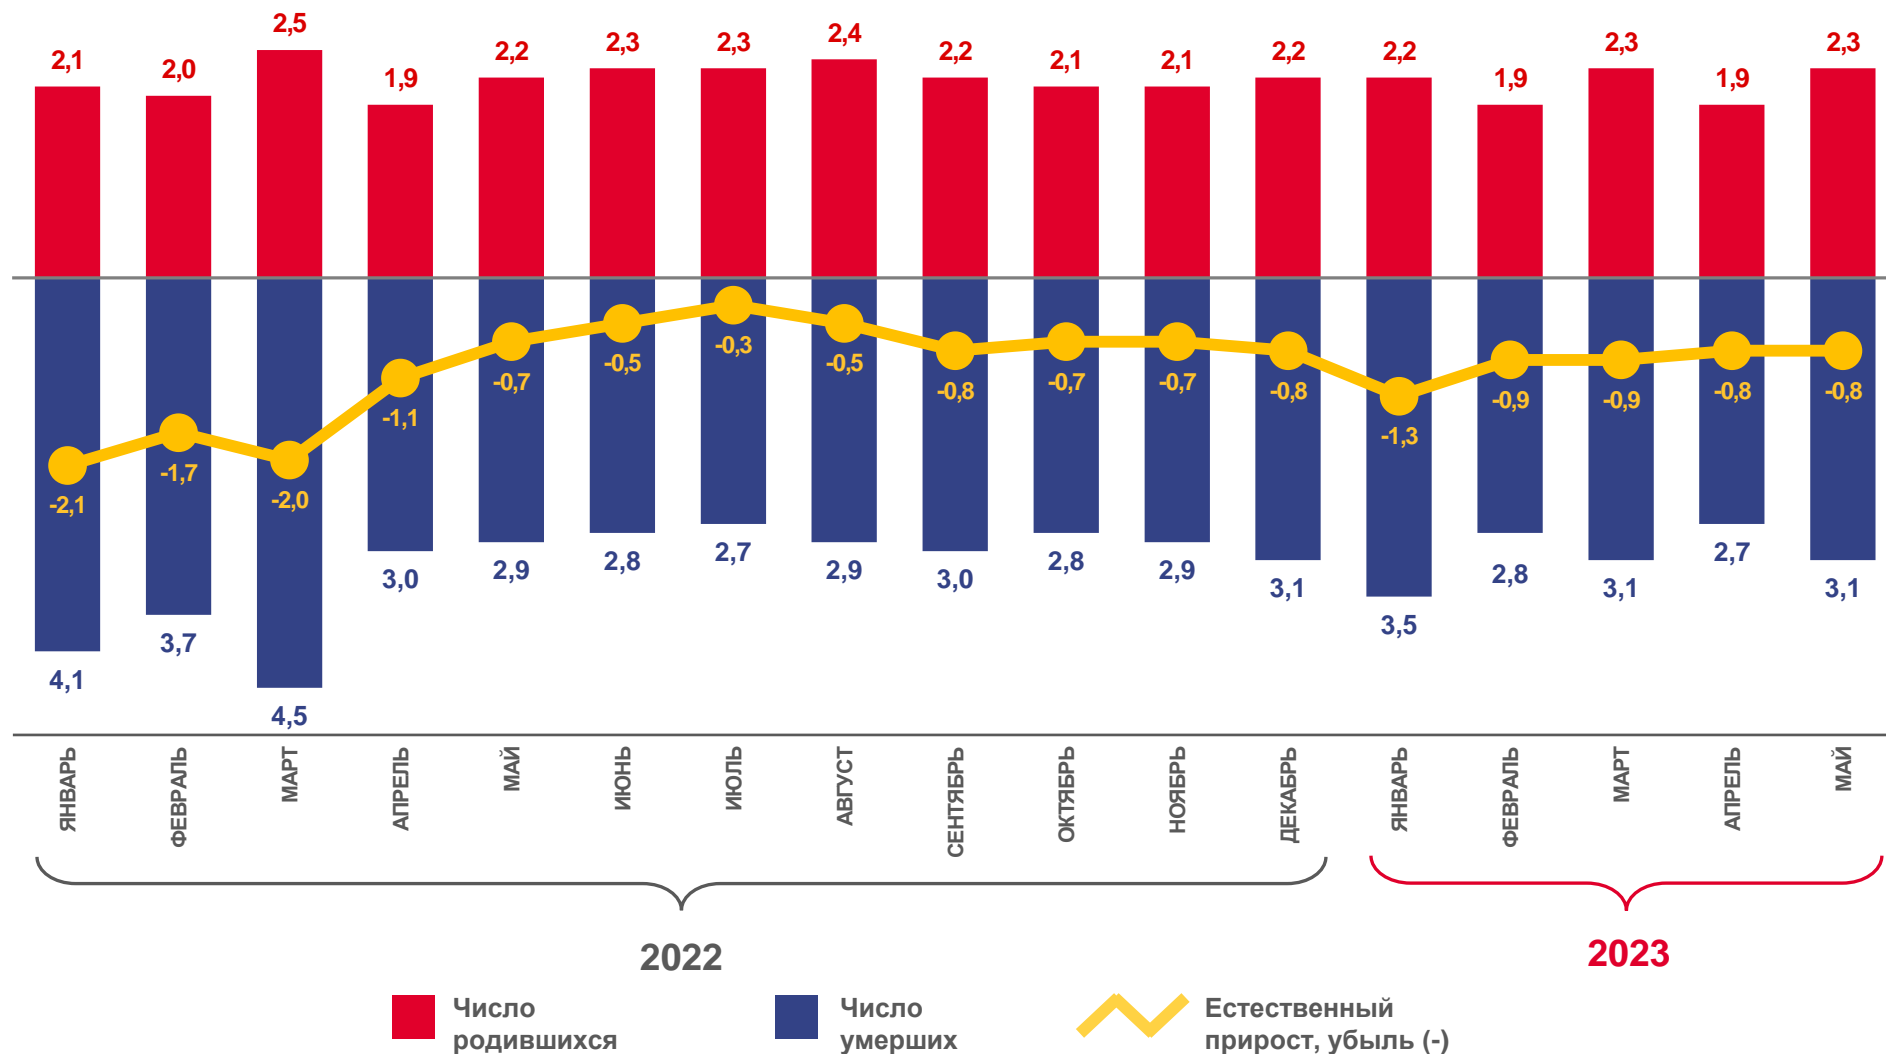

02 Коэффициенты естественного движения населения в регионах РФ Сибирского федерального округа

03 Число зарегистрированных браков

04 Число зарегистрированных разводов

05 Коэффициенты брачности и разводимости в регионах РФ Сибирского федерального округа

ЕСТЕСТВЕННОЕ ДВИЖЕНИЕ НАСЕЛЕНИЯ

ТЫС. ЧЕЛОВЕК

Январь-май
2023 года

Естественный прирост,
убыль (-)

ТЫС. ЧЕЛОВЕК

-4,6

в расчете
на 1 000 человек

-3,9