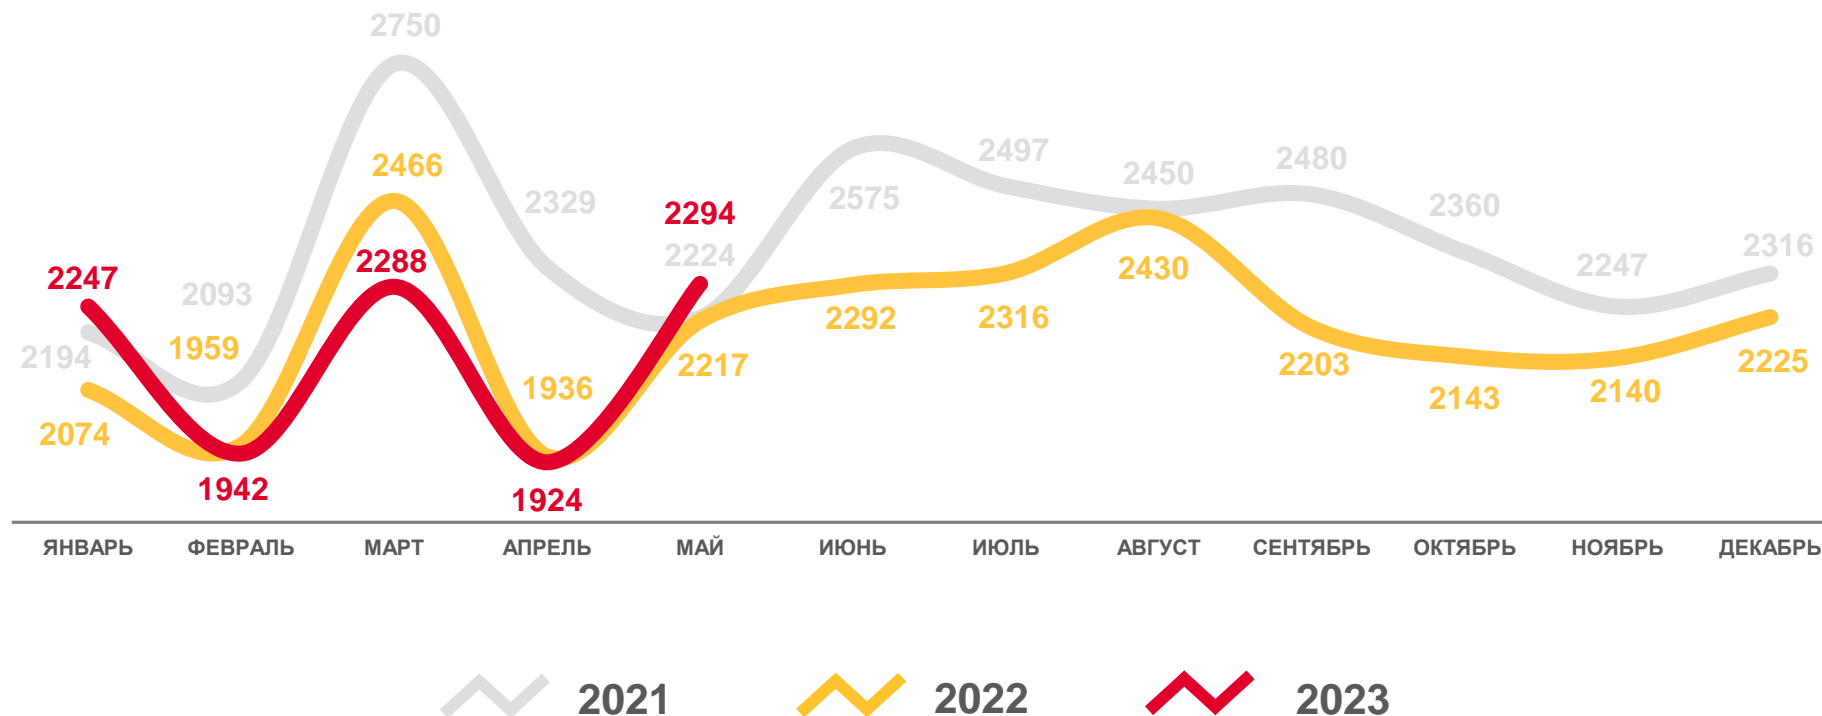

ЧИСЛО ЗАРЕГИСТРИРОВАННЫХ РОДИВШИХСЯ

человек

Январь-май
2023 года

человек

10 695

в расчете
на 1 000 человек

9,1