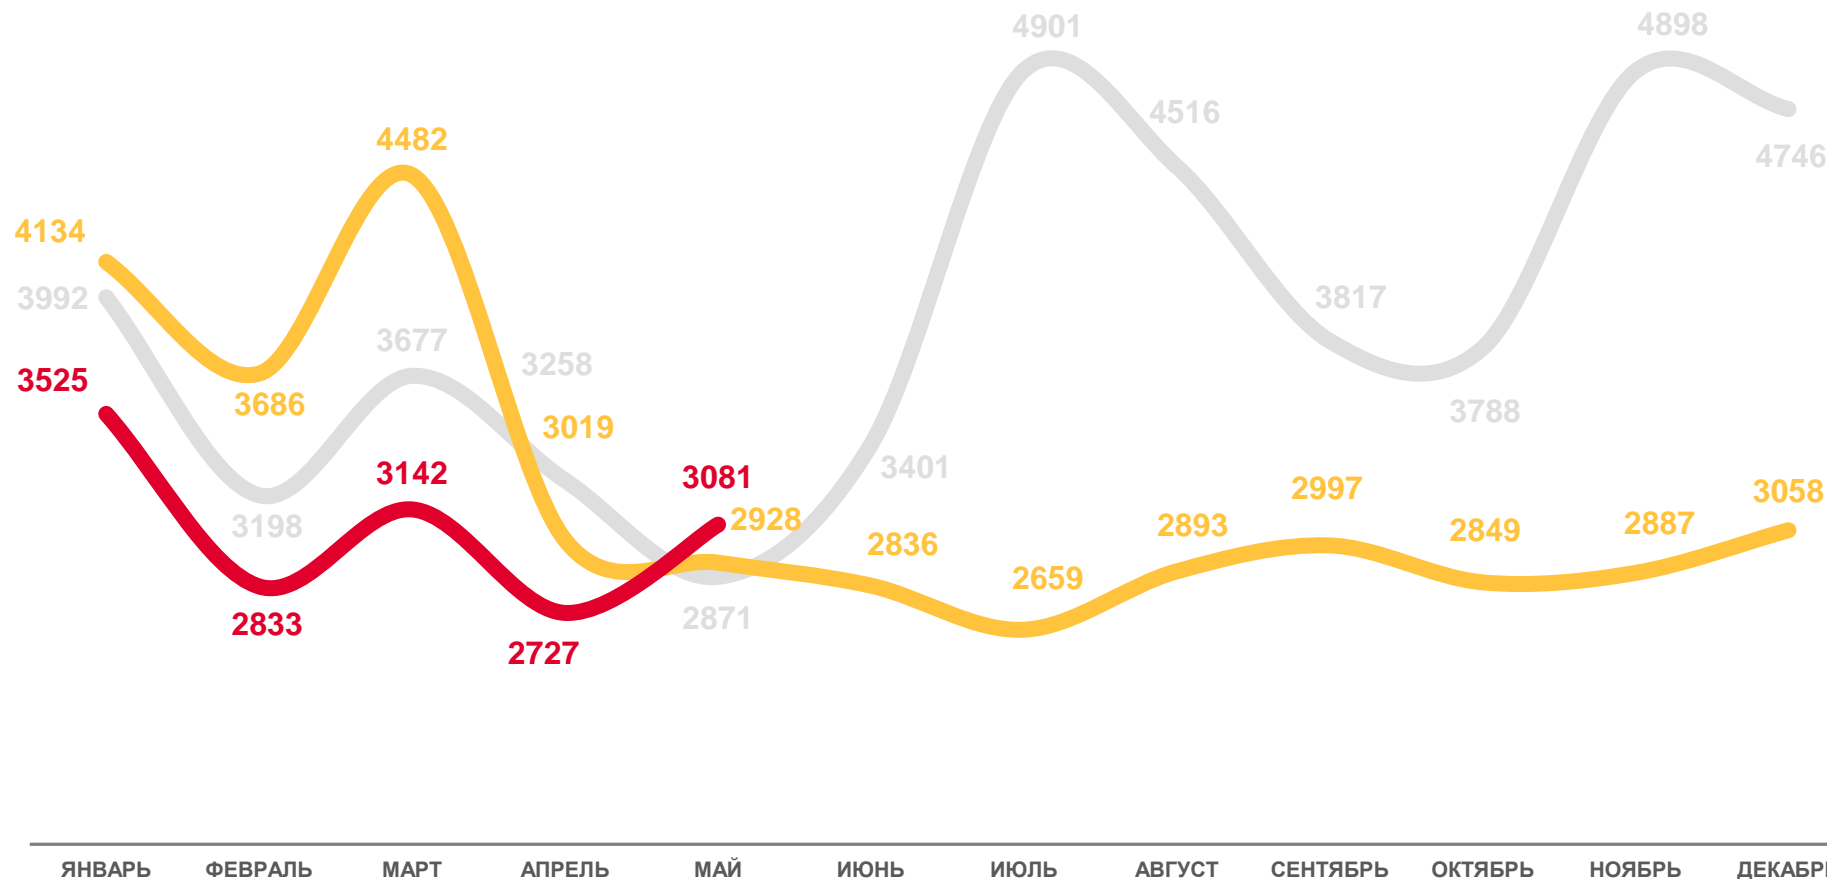

человек

Январь-май
2023 года

человек

15 308

в расчете
на 1 000 человек

13,0

2021

2022

2023

ПОКАЗАТЕЛИ МЛАДЕНЧЕСКОЙ СМЕРТНОСТИ

человек

Январь-май
2023 года

человек

61

в расчете
на 1 000 родившихся
живыми

5,5