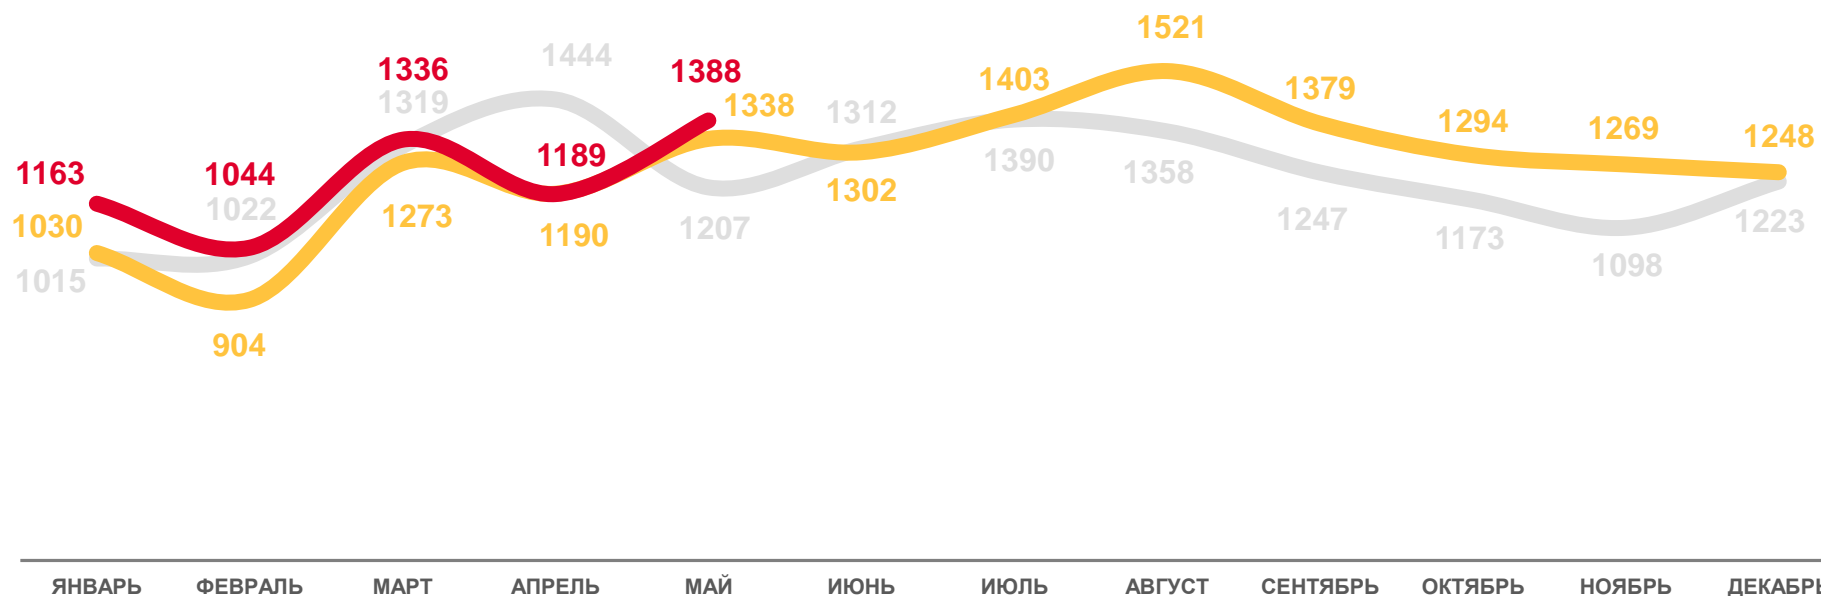

2023

ПОКАЗАТЕЛИ МЛАДЕНЧЕСКОЙ СМЕРТНОСТИ

человек

Январь-май
2023 года

человек

61

в расчете
на 1 000 родившихся
живыми

5,5

2021

2022

2023

КОЭФФИЦИЕНТЫ ЕСТЕСТВЕННОГО ДВИЖЕНИЯ НАСЕЛЕНИЯ В РЕГИОНАХ РФ СИБИРСКОГО ФЕДЕРАЛЬНОГО ОКРУГА

в январе-мае 2023 г.; на 1000 человек населения региона

Рождаемость

Смертность

Естественный прирост (убыль)

единиц

Январь-май
2023 года

единиц

6 120

в расчете
на 1 000 человек

5,2

2021

2022

2023

КОЭФИЦИЕНТЫ БРАЧНОСТИ И РАЗВОДИМОСТИ В РЕГИОНАХ РФ СИБИРСКОГО ФЕДЕРАЛЬНОГО ОКРУГА

в январе-мае 2023 г.

Брачность

(на 1000 человек населения)

Разводимость

(на 1000 человек населения)

Число разводов на 1000 браков