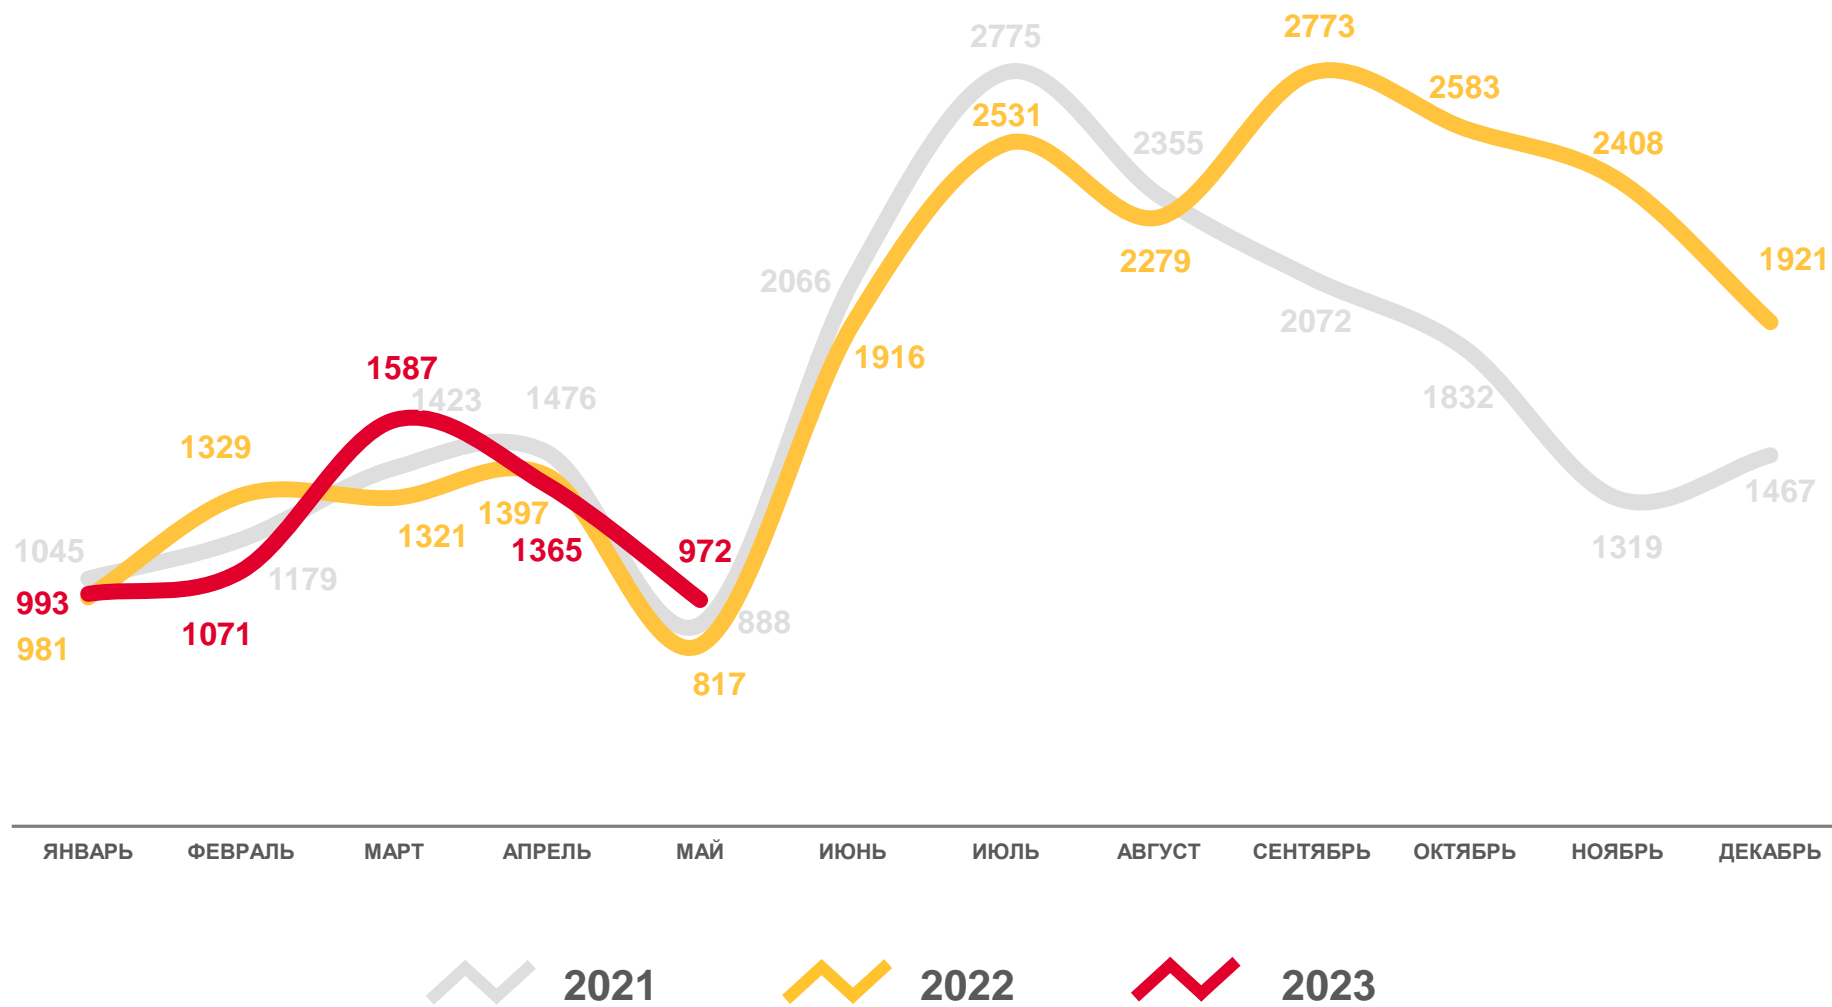

2023

ПОКАЗАТЕЛИ МЛАДЕНЧЕСКОЙ СМЕРТНОСТИ

человек

Январь-май
2023 года

человек

61

в расчете
на 1 000 родившихся
живыми

5,5

2021

2022

2023

КОЭФФИЦИЕНТЫ ЕСТЕСТВЕННОГО ДВИЖЕНИЯ НАСЕЛЕНИЯ В РЕГИОНАХ РФ СИБИРСКОГО ФЕДЕРАЛЬНОГО ОКРУГА

в январе-мае 2023 г.; на 1000 человек населения региона

Рождаемость

Смертность

Естественный прирост (убыль)

ЧИСЛО ЗАРЕГИСТРИРОВАННЫХ БРАКОВ

единиц

Январь-май
2023 года

единиц

5 988

в расчете
на 1 000 человек

5,1

ЧИСЛО ЗАРЕГИСТРИРОВАННЫХ РАЗВОДОВ

единиц

Январь-май
2023 года

единиц

6 120

в расчете
на 1 000 человек

5,2

2021

2022