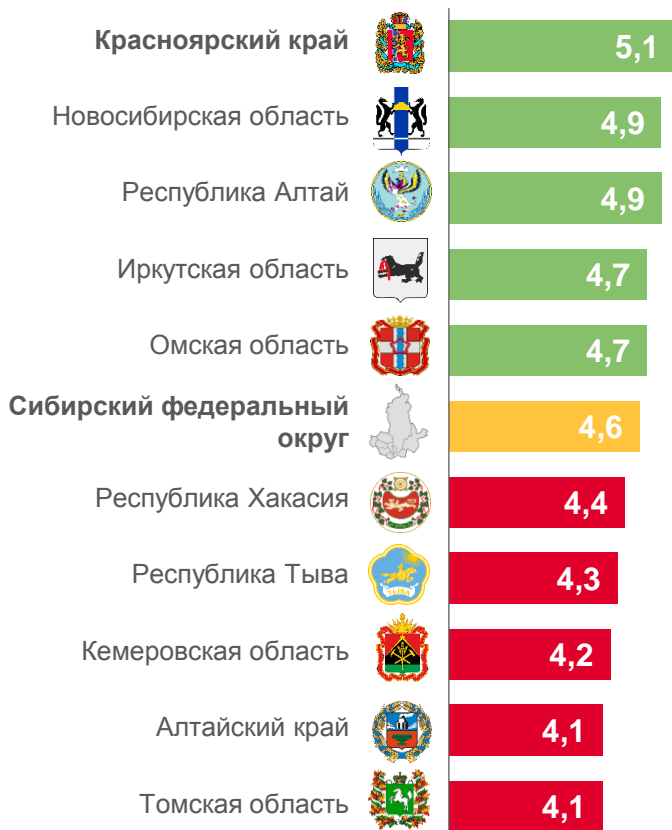

02 Коэффициенты естественного движения населения в регионах РФ Сибирского федерального округа

03 Число зарегистрированных браков

04 Число зарегистрированных разводов

05 Коэффициенты брачности и разводимости в регионах РФ Сибирского федерального округа

единиц

Январь-май
2023 года

единиц

6 120

в расчете
на 1 000 человек

5,2

2021

2022

2023

КОЭФИЦИЕНТЫ БРАЧНОСТИ И РАЗВОДИМОСТИ В РЕГИОНАХ РФ СИБИРСКОГО ФЕДЕРАЛЬНОГО ОКРУГА

в январе-мае 2023 г.

Брачность

(на 1000 человек населения)

Разводимость

(на 1000 человек населения)

Число разводов на 1000 браков